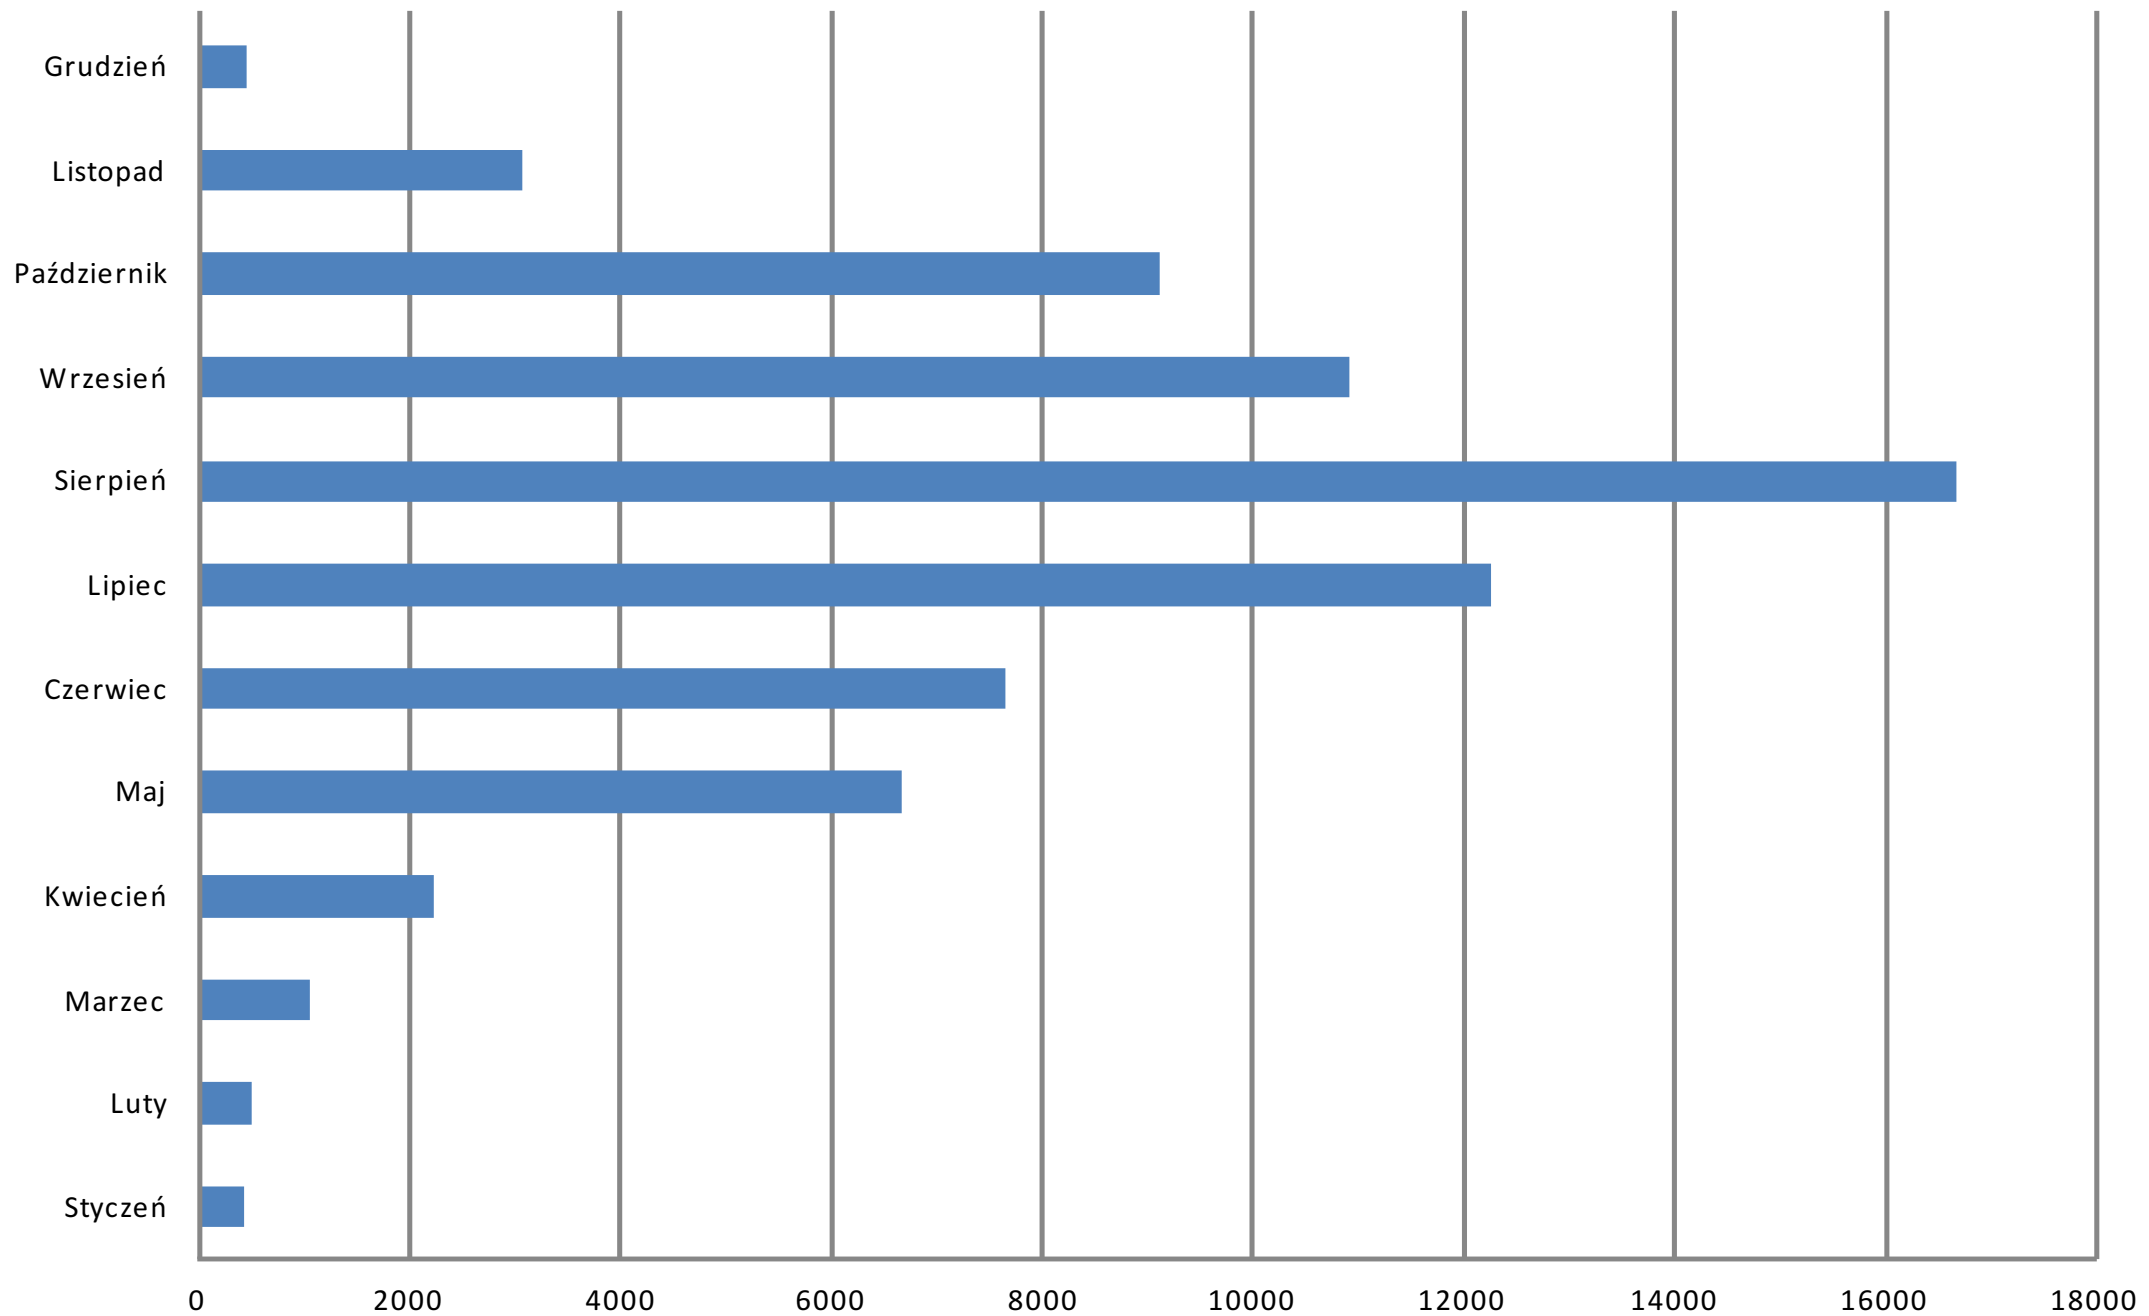

Smerek 2014

	Styczeń	Luty	Marzec	Kwiecień	Maj	Czerwiec	Lipiec	Sierpień	Wrzesień	Październik	Listopad	Grudzień
■ Smerek 2014	434	496	1049	2221	6662	7644	12258	16672	10909	9105	3060	445