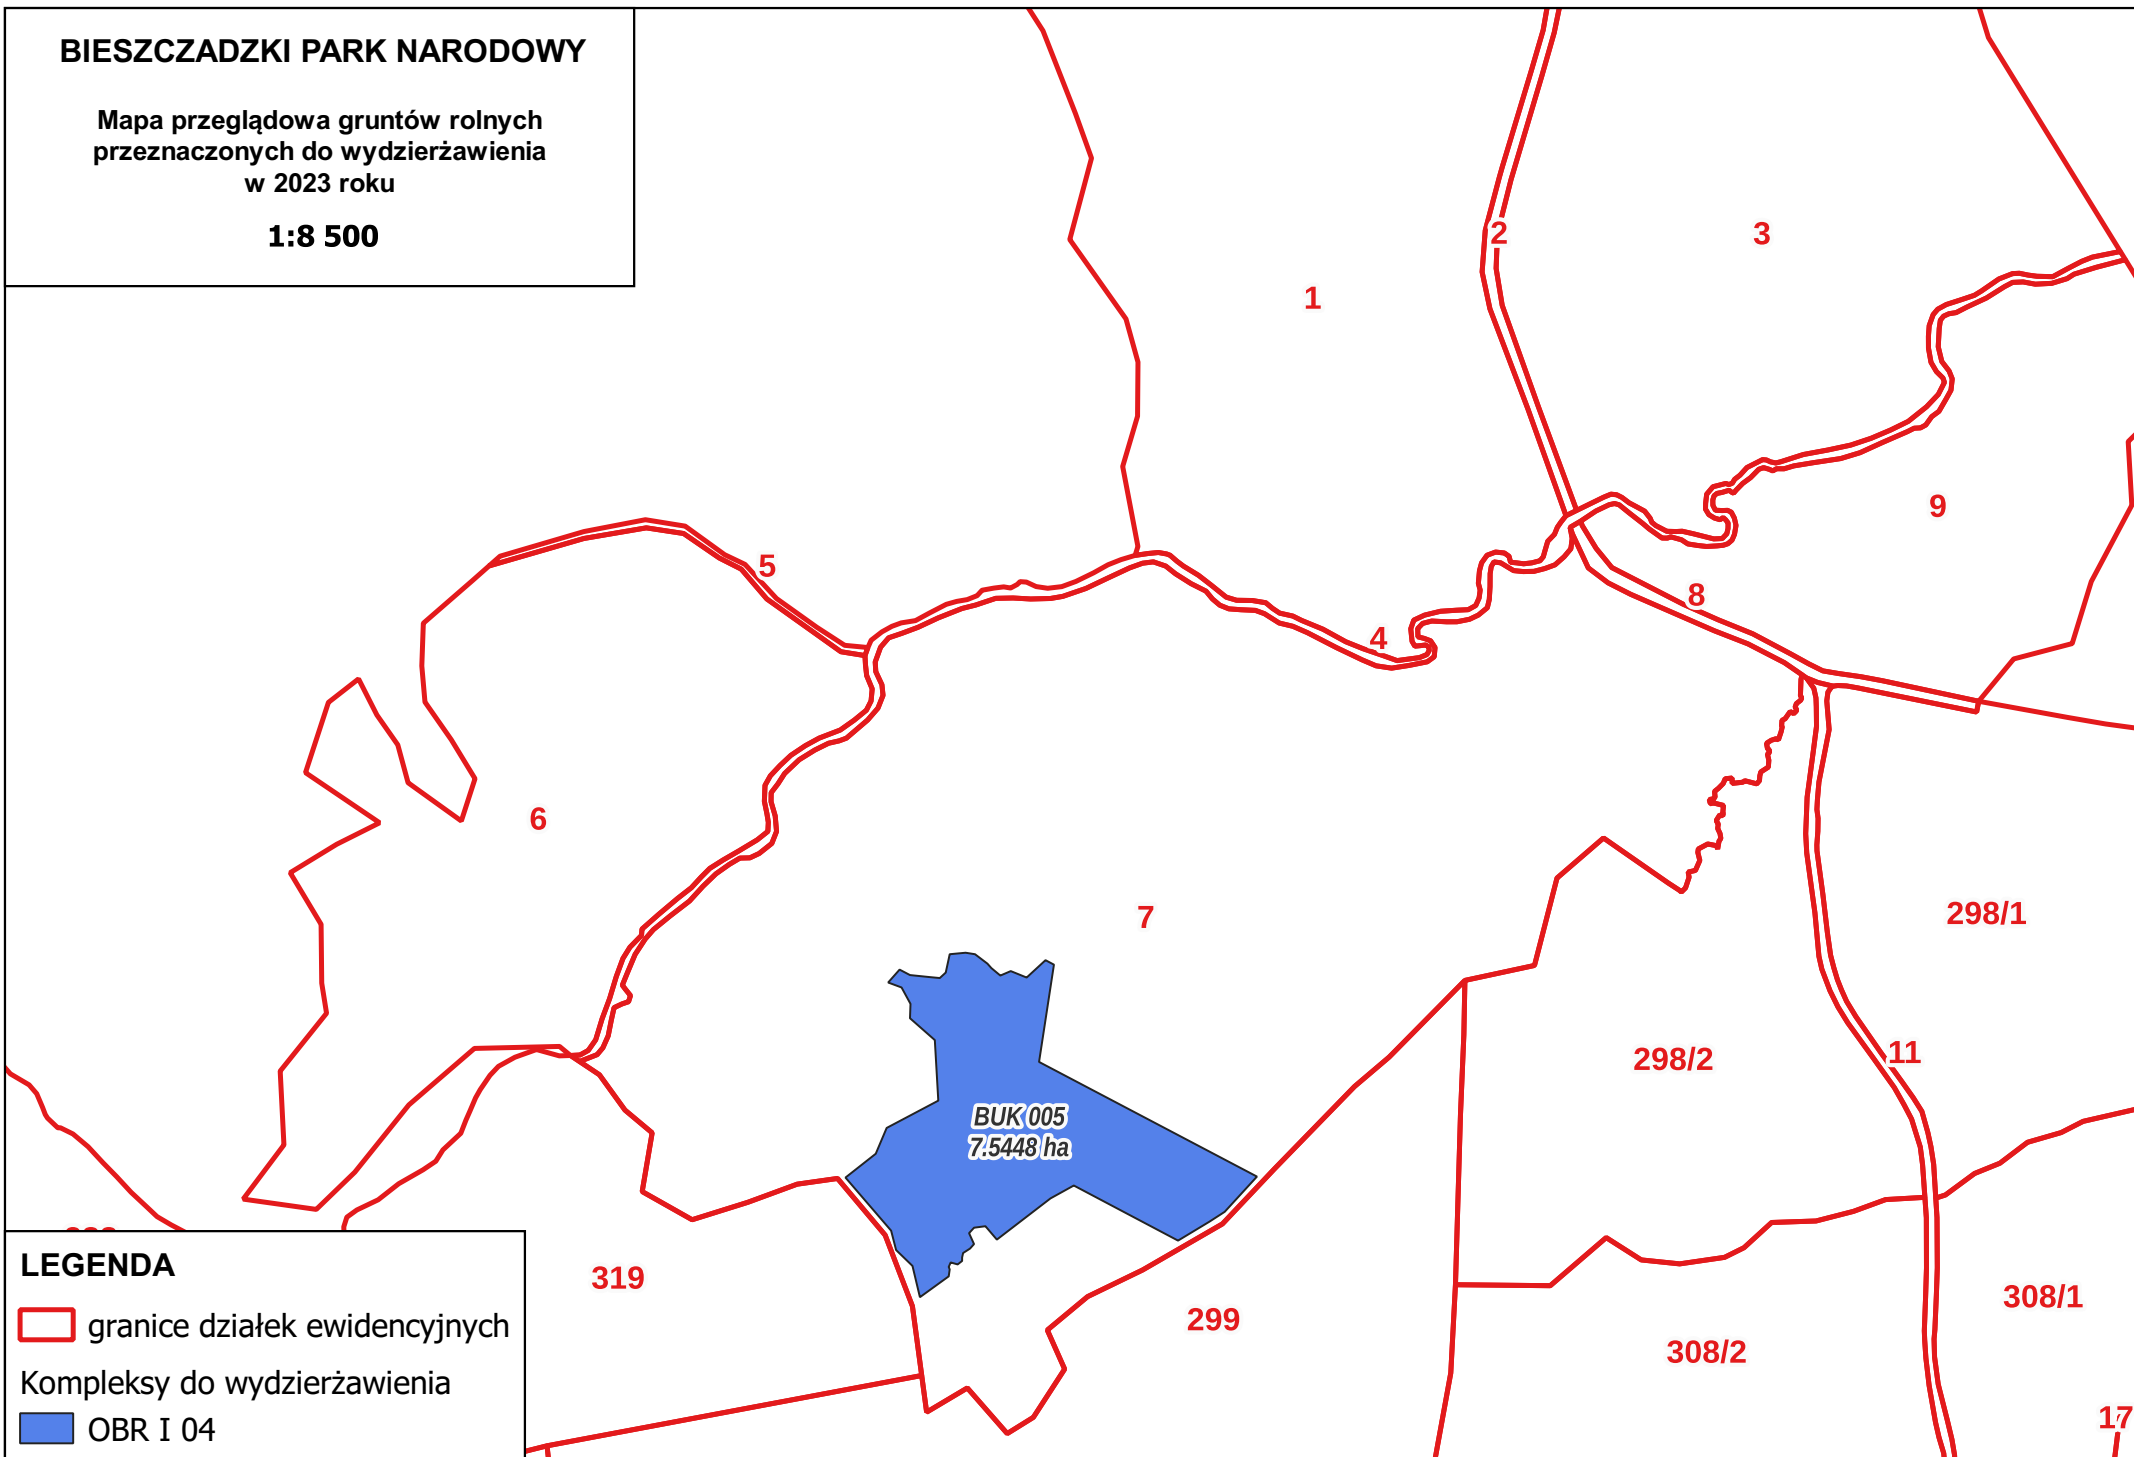

 granice działek ewidencyjnych

Kompleksy do wdzierżawienia

 OBR I 02

BIEZCZADZKI PARK NARODOWY

Mapa przeglądowa gruntów rolnych
przeznaczonych do wdzierzawienia
w 2023 roku

1:10 000

LEGENDA

 granice działek ewidencyjnych

1:9 000

LEGENDA

 granice działek ewidencyjnych

Kompleksy do wdzierzawienia

 OBR I 03

BIESZCZADZKI PARK NARODOWY

Mapa przeglądowa gruntów rolnych
przeznaczonych do wdzierzawienia
w 2023 roku

1:8 500

LEGENDA

 granice działek ewidencyjnych

Kompleksy do wdzierzawienia

 OBR I 04

BIESZCZADZKI PARK NARODOWY

Mapa przeglądowa gruntów rolnych
przeznaczonych do wydzierżawienia
w 2023 roku

1:8 500