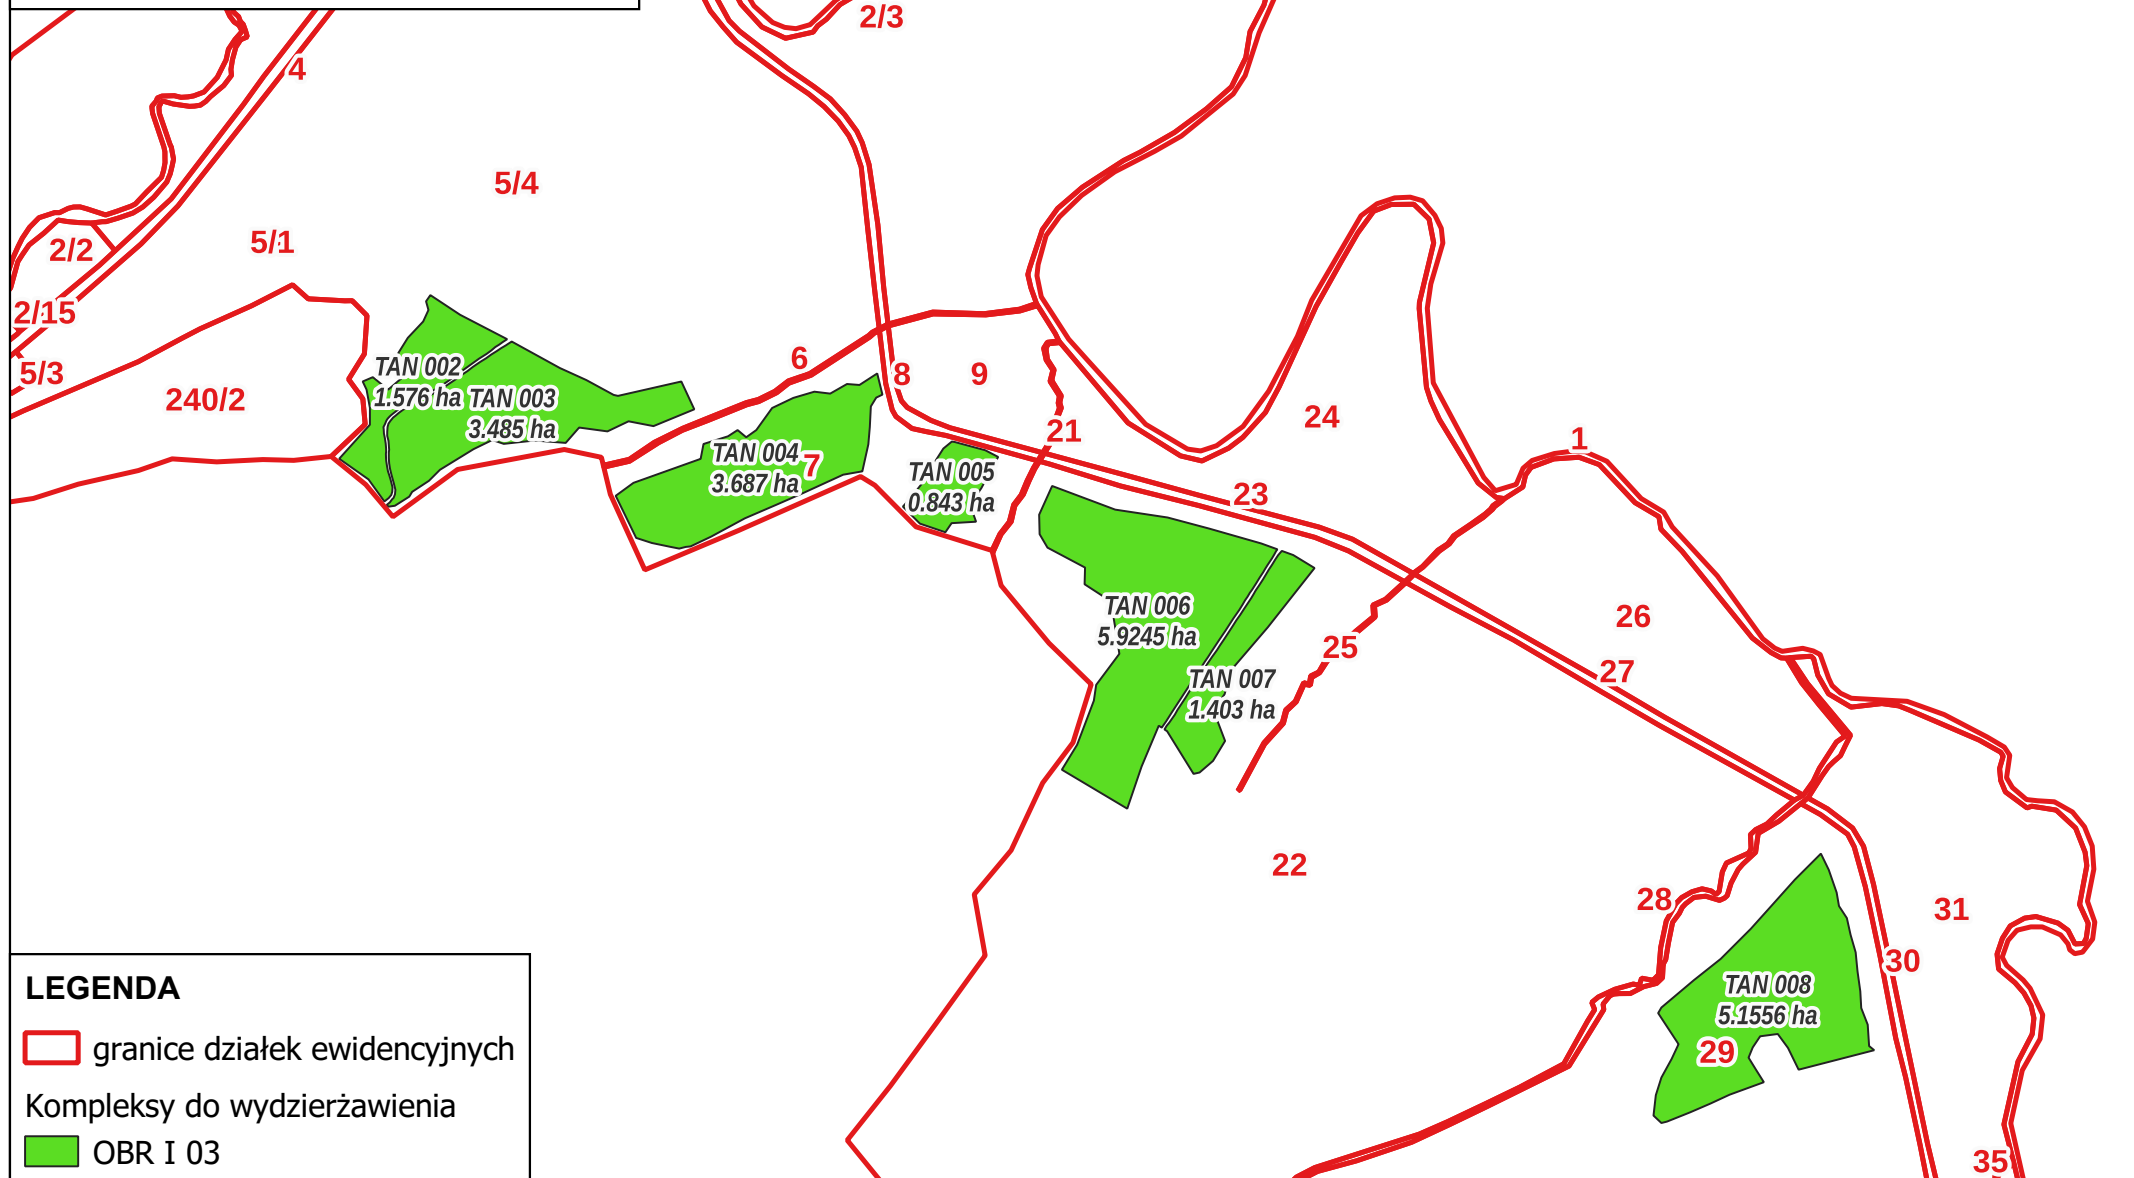

 granice działek ewidencyjnych

Kompleksy do wdzierżawienia

 OBR I 02

BIEZCZADZKI PARK NARODOWY

Mapa przeglądowa gruntów rolnych
przeznaczonych do wdzierzawienia
w 2023 roku

1:10 000

LEGENDA

 granice działek ewidencyjnych

Kompleksy do wdzierzawienia

 OBR I 03

BIEZCZADZKI PARK NARODOWY

Mapa przeglądowa gruntów rolnych
przeznaczonych do wydzierżawienia
w 2023 roku

1:10 000

BIEZCZADZKI PARK NARODOWY

Mapa przeglądowa gruntów rolnych
przeznaczonych do wdzierzawienia
w 2023 roku

1:9 000

LEGENDA

 granice działek ewidencyjnych

Kompleksy do wdzierzawienia

 OBR I 03

BIESZCZADZKI PARK NARODOWY

Mapa przeglądowa gruntów rolnych
przeznaczonych do wdzierzawienia
w 2023 roku

1:8 500

LEGENDA

 granice działek ewidencyjnych

Kompleksy do wdzierzawienia

 OBR I 04

BIESZCZADZKI PARK NARODOWY

Mapa przeglądowa gruntów rolnych
przeznaczonych do wydzierżawienia
w 2023 roku

1:8 500