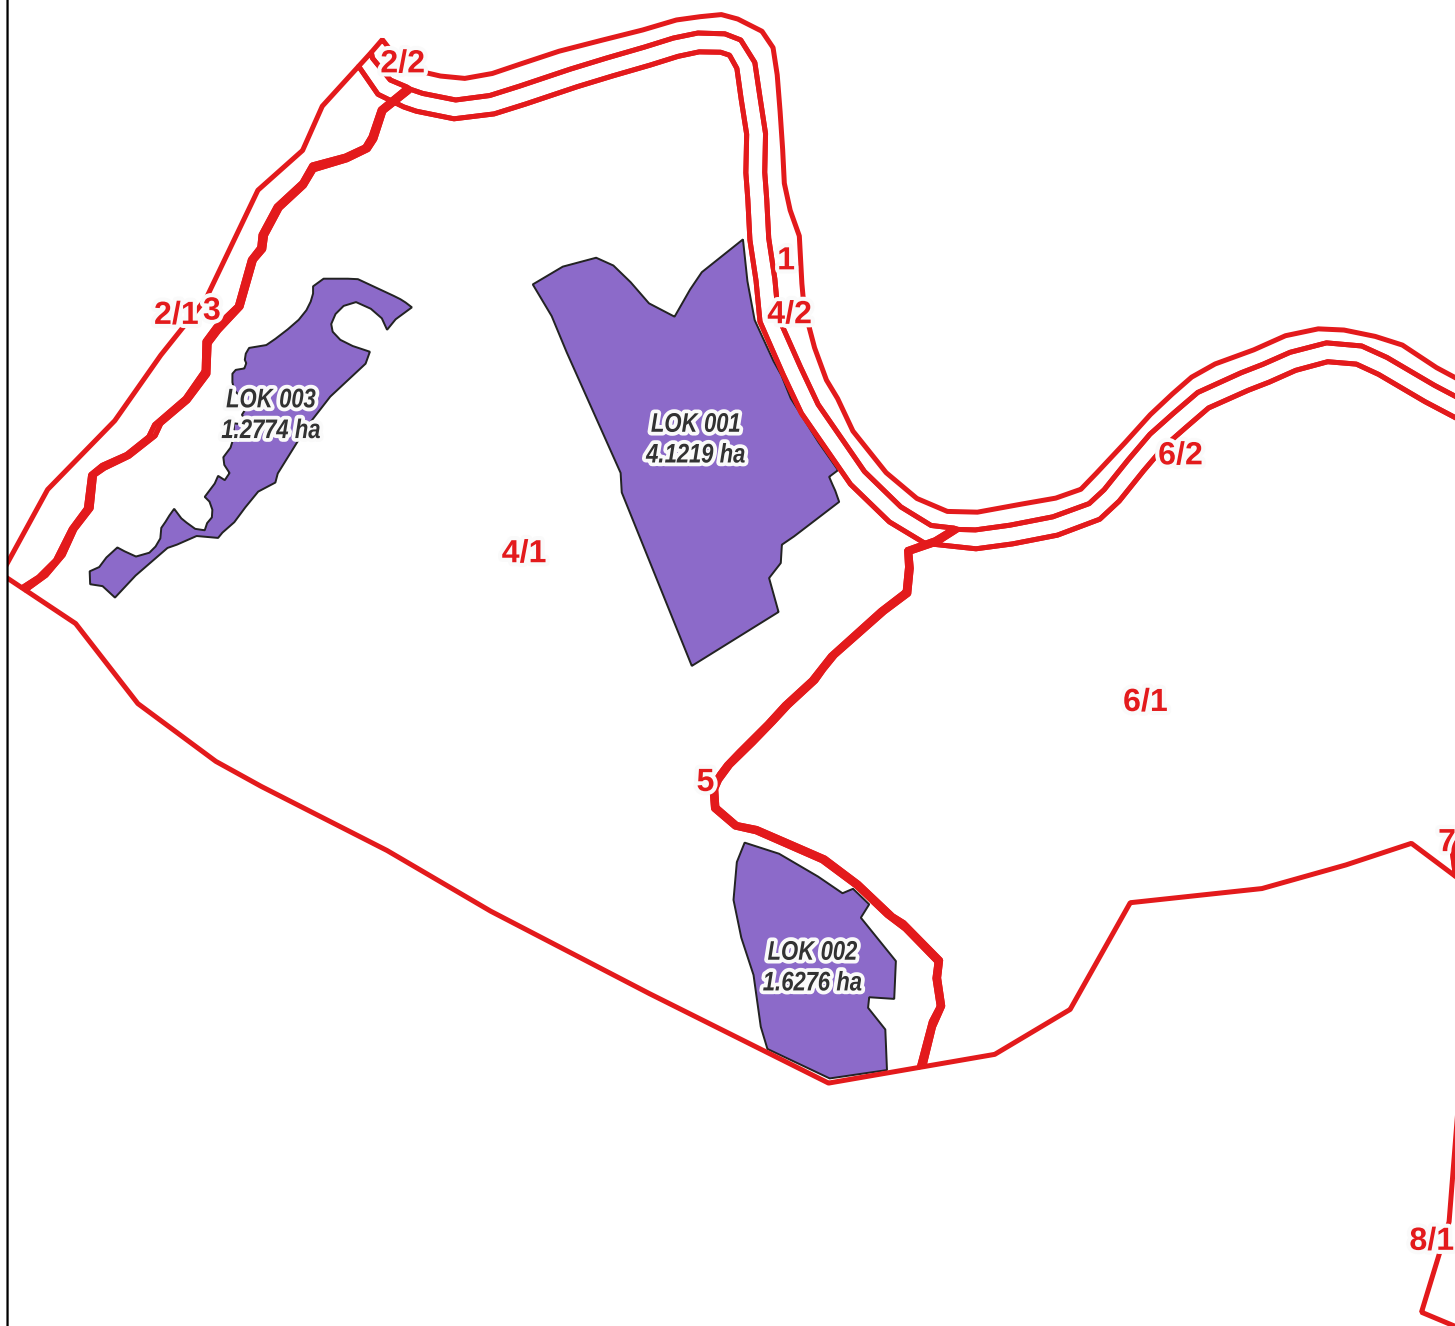

Mapa przeglądowa gruntów rolnych
przeznaczonych do wdzierzawienia
w 2023 roku

1:8 500

LEGENDA

 granice działek ewidencyjnych

Kompleksy do wdzierzawienia

 OBR I 04

BIESZCZADZKI PARK NARODOWY

Mapa przeglądowa gruntów rolnych
przeznaczonych do wdzierzawienia
w 2023 roku

1:8 000

LEGENDA

 granice działek ewidencyjnych

Kompleksy do wdzierzawienia

 OBR II 01

BIESZCZADZKI PARK NARODOWY

Mapa przeglądowa gruntów rolnych
przeznaczonych do wdzierzawienia
w 2023 roku

1:6 000

 granice działek ewidencyjnych

Kompleksy do wdzierżawienia

 OBR I 02

BIEZCZADZKI PARK NARODOWY

Mapa przeglądowa gruntów rolnych
przeznaczonych do wdzierzawienia
w 2023 roku

1:10 000

LEGENDA

 granice działek ewidencyjnych

LEGENDA

 granice działek ewidencyjnych

Kompleksy do wdzierzawienia

 OBR I 04

BIESZCZADZKI PARK NARODOWY

Mapa przeglądowa gruntów rolnych
przeznaczonych do wydzierżawienia
w 2023 roku

1:8 500