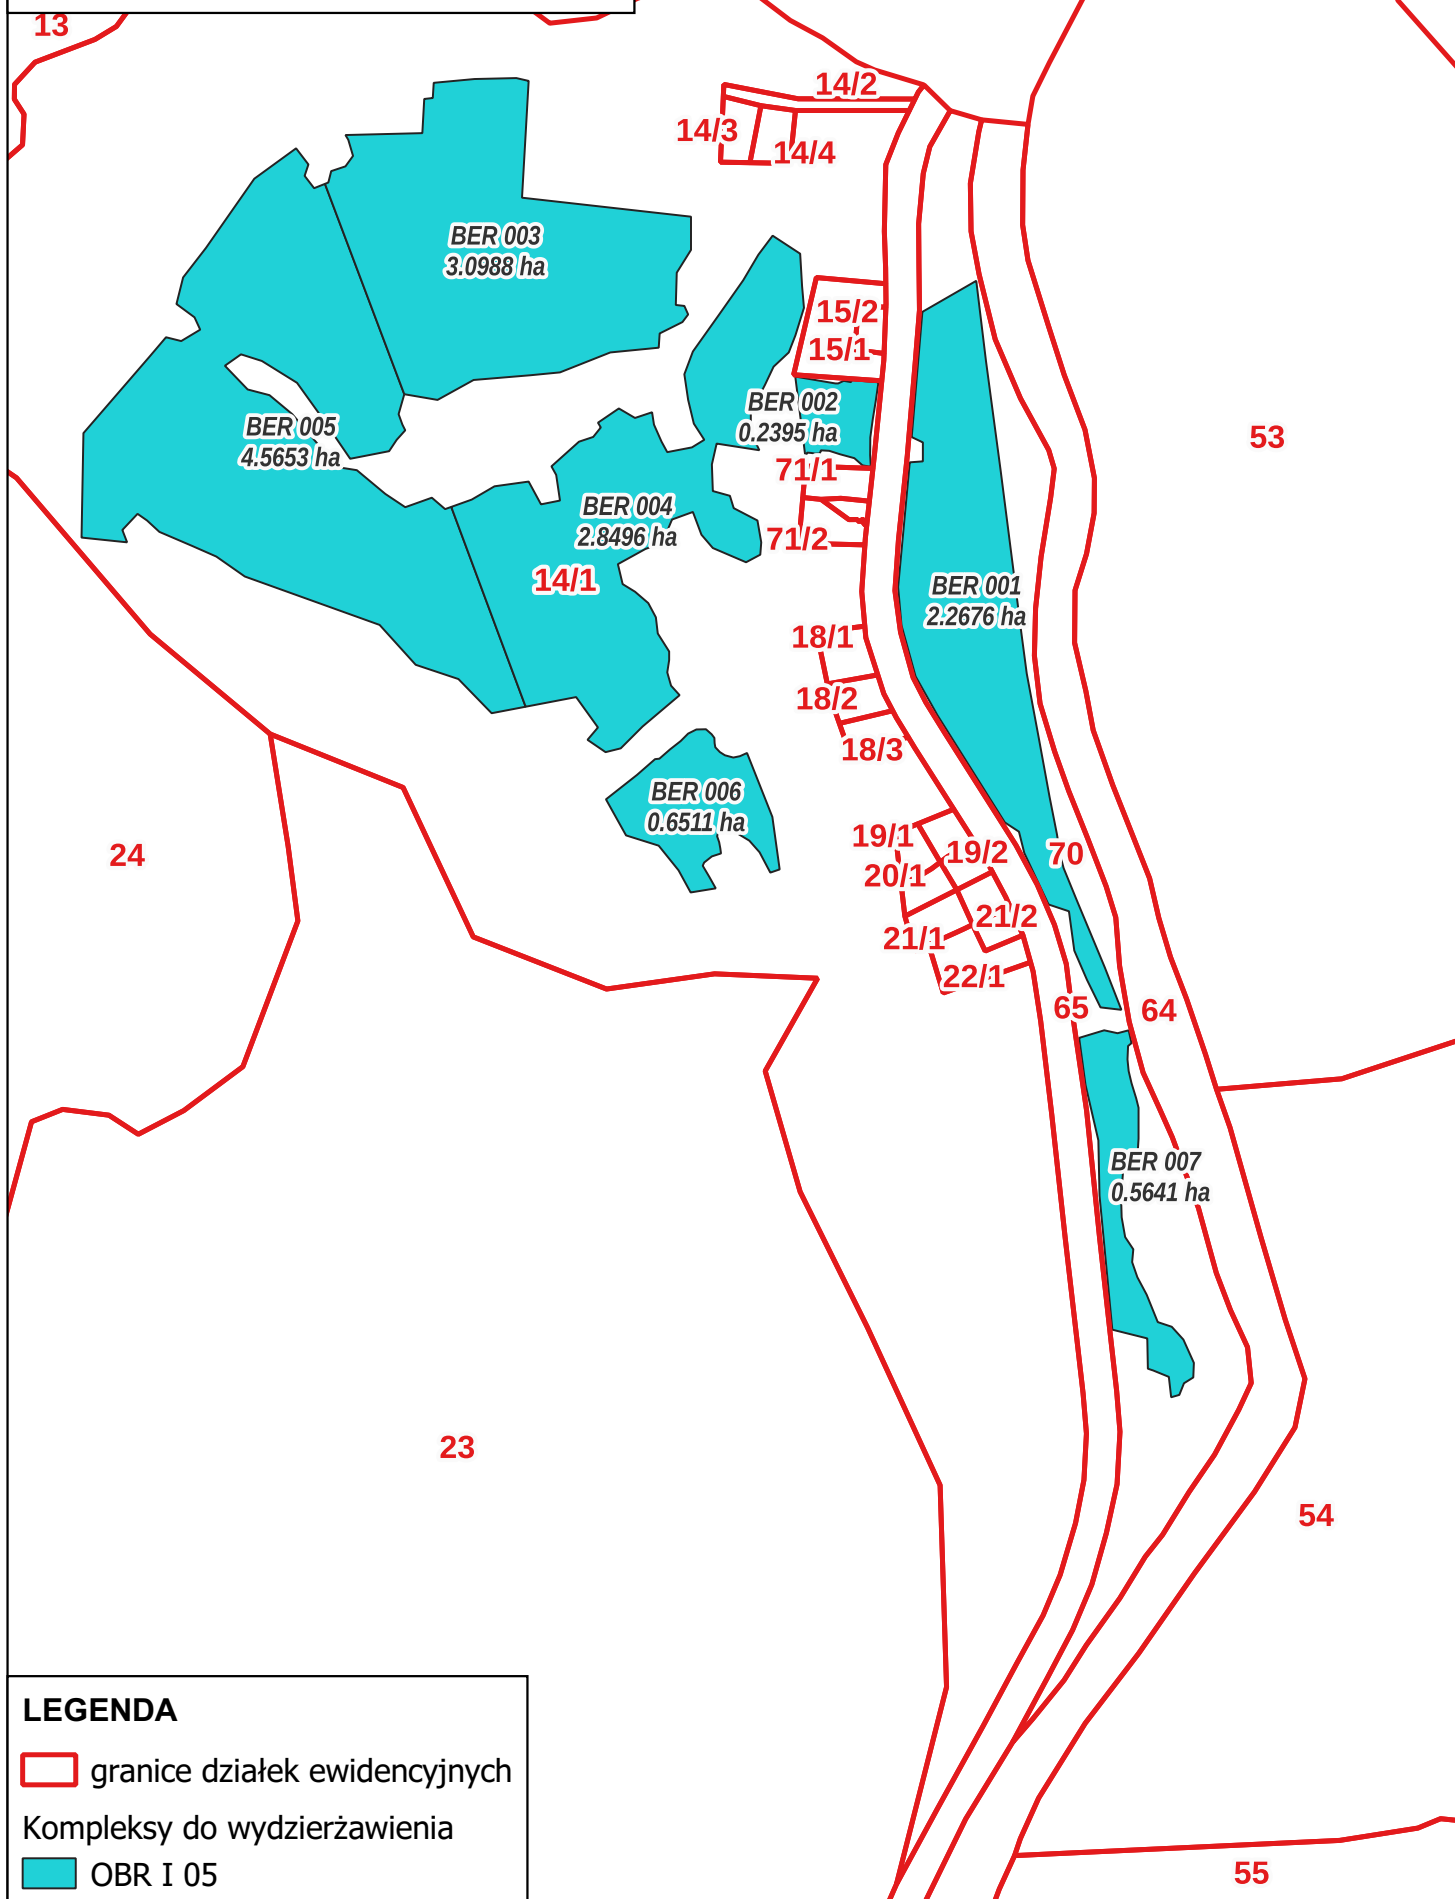

BIESZCZADZKI PARK NARODOWY

Mapa przeglądowa gruntów rolnych
przeznaczonych do wydzierżawienia
w 2023 roku

1:5 000

LEGENDA

 granice działek ewidencyjnych

Kompleksy do wydzierżawienia

 OBR I 05

BIESZCZADZKI PARK NARODOWY

Mapa przeglądowa gruntów rolnych
przeznaczonych do wdzierzawienia
w 2023 roku

1:8 500

LEGENDA

 granice działek ewidencyjnych

Kompleksy do wdzierzawienia

 OBR I 04

BIESZCZADZKI PARK NARODOWY

Mapa przeglądowa gruntów rolnych
przeznaczonych do wdzierzawienia
w 2023 roku

 granice działek ewidencyjnych

Kompleksy do wdzierżawienia

 OBR I 02

BIEZCZADZKI PARK NARODOWY

Mapa przeglądowa gruntów rolnych
przeznaczonych do wdzierzawienia
w 2023 roku

1:10 000

LEGENDA

 granice działek ewidencyjnych

LEGENDA

 granice działek ewidencyjnych

Kompleksy do wdzierzawienia

 OBR I 04

BIESZCZADZKI PARK NARODOWY

Mapa przeglądowa gruntów rolnych
przeznaczonych do wydzierżawienia
w 2023 roku

1:8 500