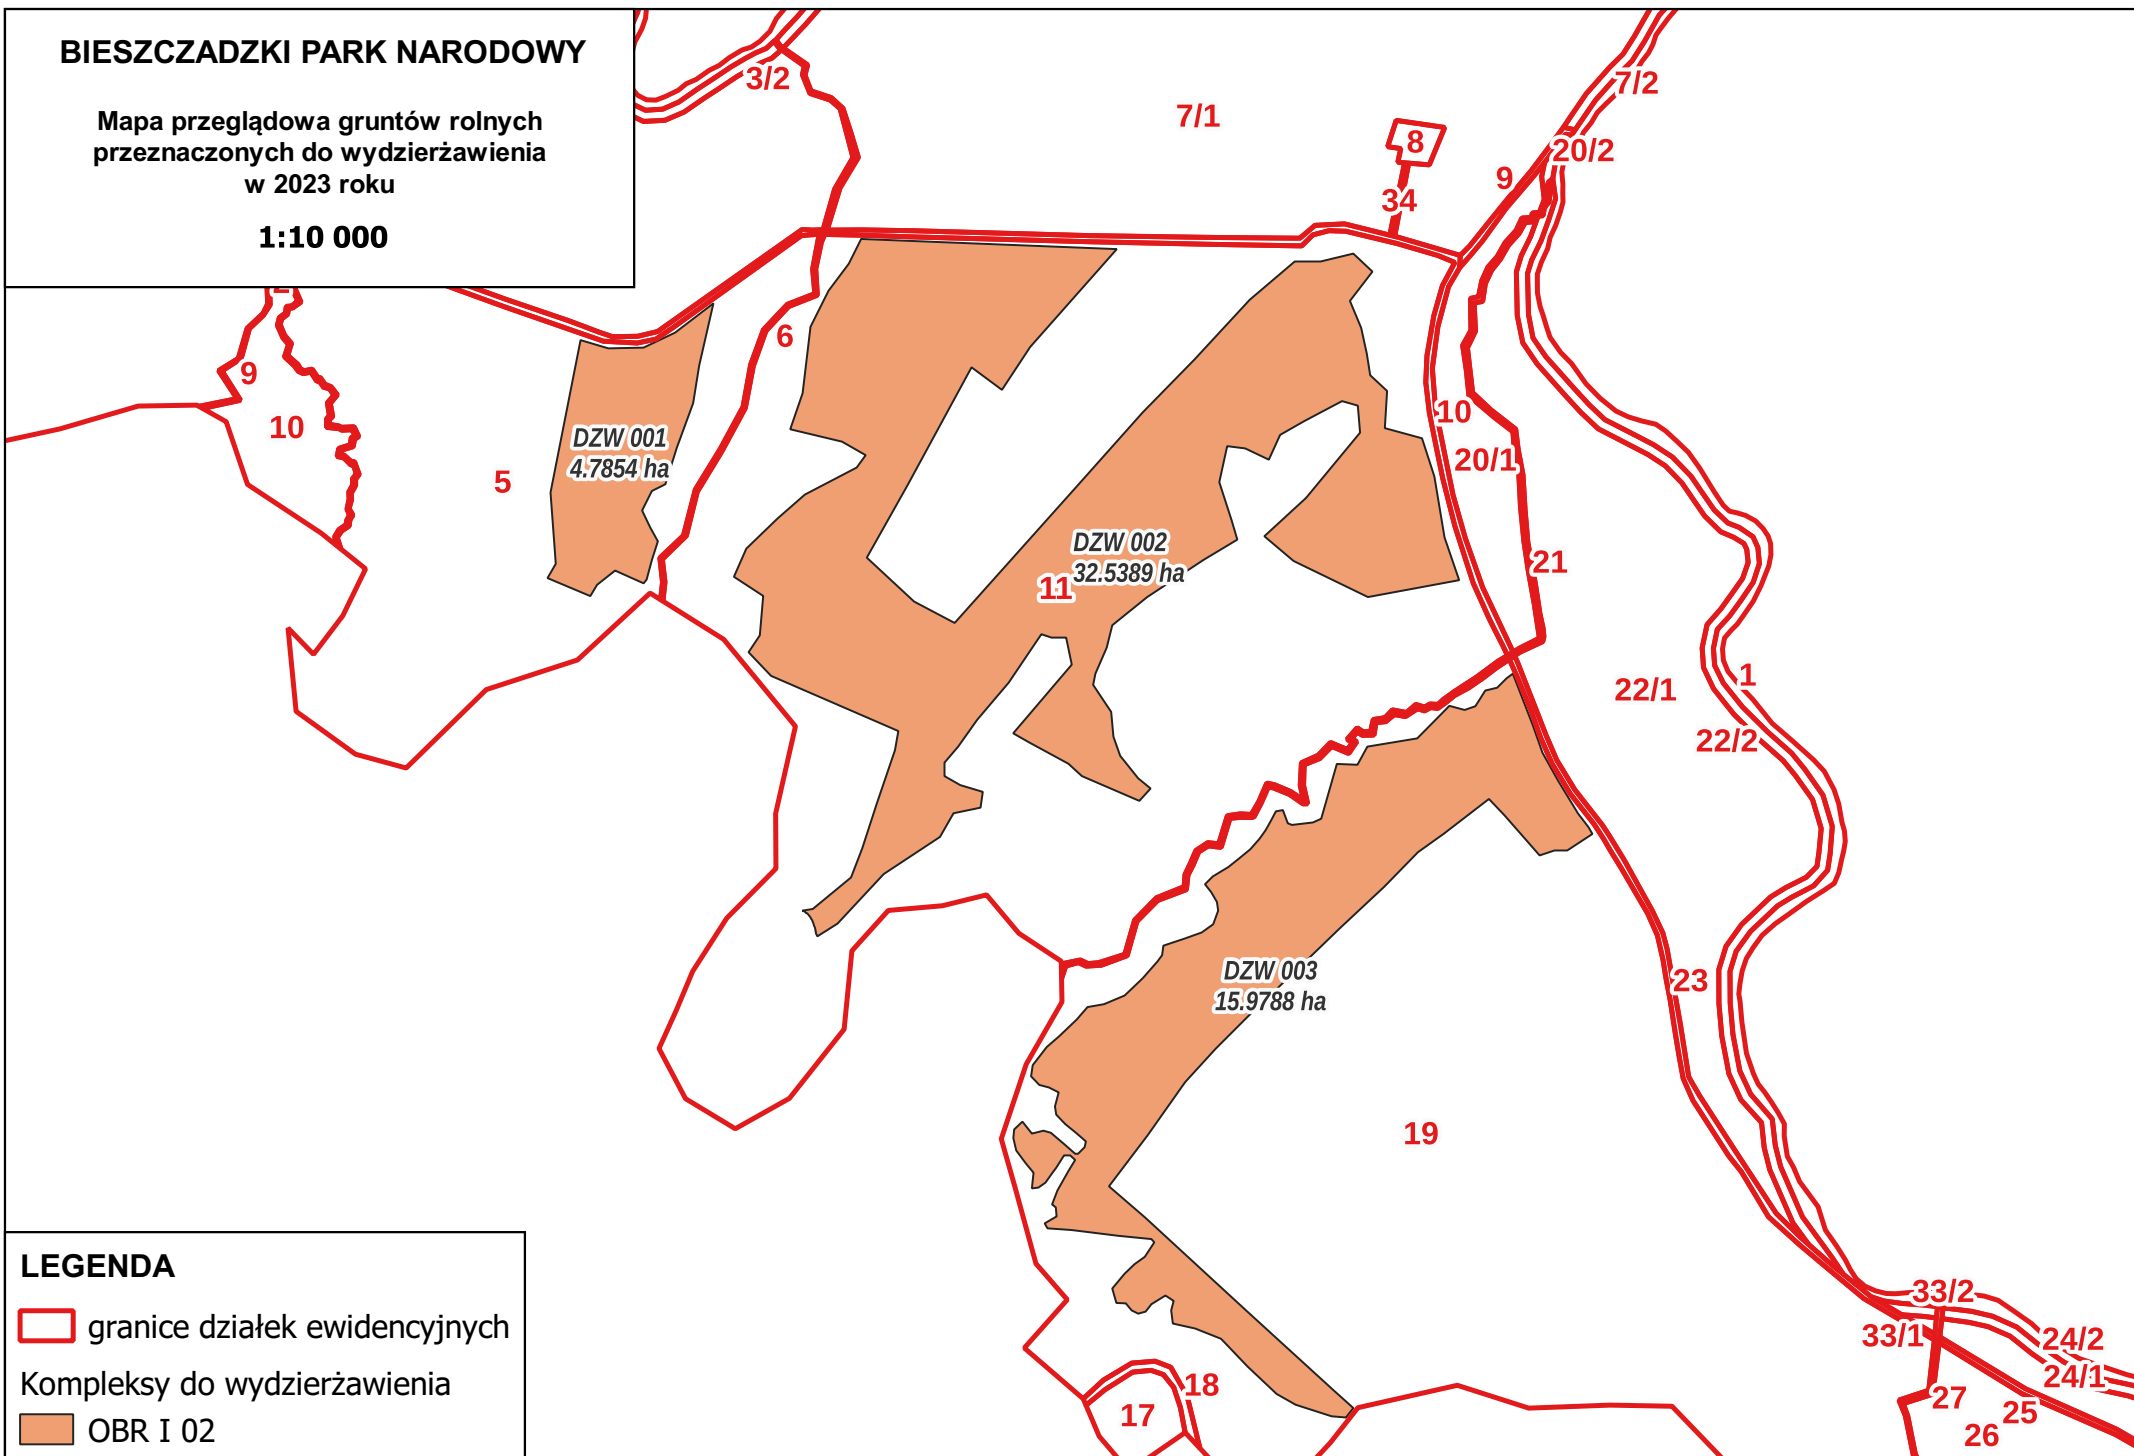

LEGENDA

 granice działek ewidencyjnych

Kompleksy do wdzierzawienia

 OBR I 01

BIESZCZADZKI PARK NARODOWY

Mapa przeglądowa gruntów rolnych
przeznaczonych do wdzierżawienia
w 2023 roku

1:10 000

LEGENDA

 granice działek ewidencyjnych

Kompleksy do wdzierżawienia

 OBR I 02

BIEZCZADZKI PARK NARODOWY

Mapa przeglądowa gruntów rolnych
przeznaczonych do wdzierzawienia
w 2023 roku

1:10 000

LEGENDA

 granice działek ewidencyjnych

1:9 000

LEGENDA

 granice działek ewidencyjnych

Kompleksy do wdzierzawienia

 OBR I 03

BIESZCZADZKI PARK NARODOWY

Mapa przeglądowa gruntów rolnych
przeznaczonych do wdzierzawienia
w 2023 roku

1:8 500

LEGENDA

 granice działek ewidencyjnych

Kompleksy do wdzierzawienia

 OBR I 04

BIESZCZADZKI PARK NARODOWY

Mapa przeglądowa gruntów rolnych
przeznaczonych do wydzierżawienia
w 2023 roku

1:8 500