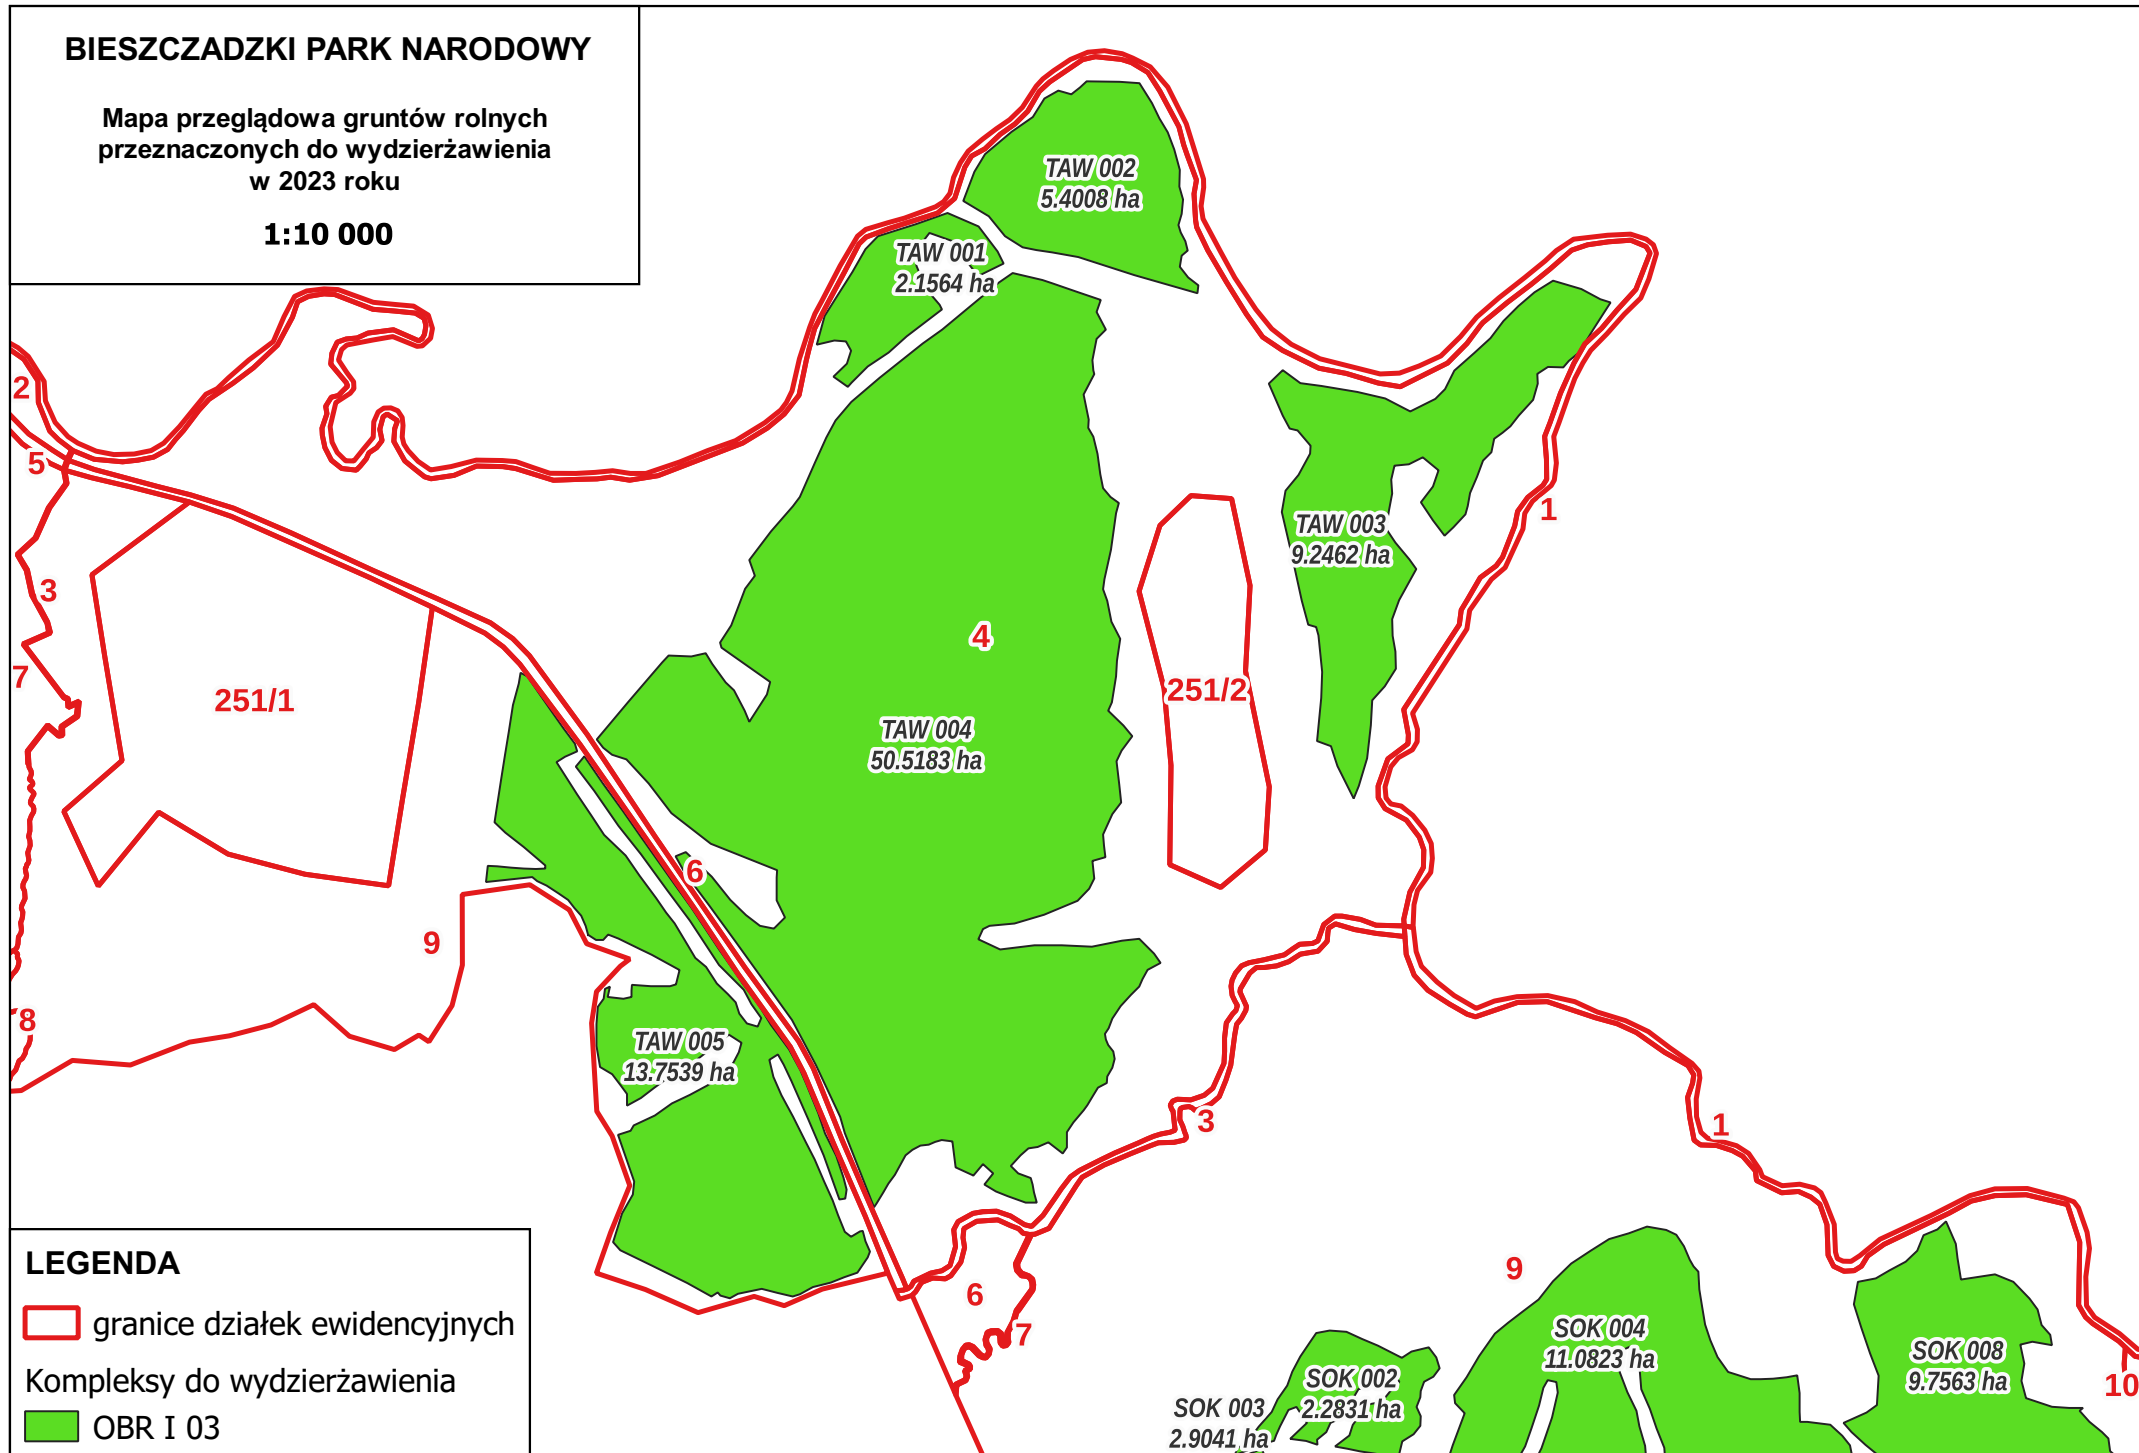

 granice działek ewidencyjnych

Kompleksy do wdzierżawienia

 OBR I 02

BIEZCZADZKI PARK NARODOWY

Mapa przeglądowa gruntów rolnych
przeznaczonych do wdzierzawienia
w 2023 roku

1:10 000

LEGENDA

 granice działek ewidencyjnych

Kompleksy do wdzierzawienia

 OBR I 03

BIEZCZADZKI PARK NARODOWY

Mapa przeglądowa gruntów rolnych
przeznaczonych do wydzierżawienia
w 2023 roku

1:10 000

BIEZCZADZKI PARK NARODOWY

Mapa przeglądowa gruntów rolnych
przeznaczonych do wdzierzawienia
w 2023 roku

1:9 000

LEGENDA

 granice działek ewidencyjnych

Kompleksy do wdzierzawienia

 OBR I 03

BIESZCZADZKI PARK NARODOWY

Mapa przeglądowa gruntów rolnych
przeznaczonych do wdzierzawienia
w 2023 roku

1:8 500

LEGENDA

 granice działek ewidencyjnych

Kompleksy do wdzierzawienia

 OBR I 04

BIESZCZADZKI PARK NARODOWY

Mapa przeglądowa gruntów rolnych
przeznaczonych do wydzierżawienia
w 2023 roku

1:8 500