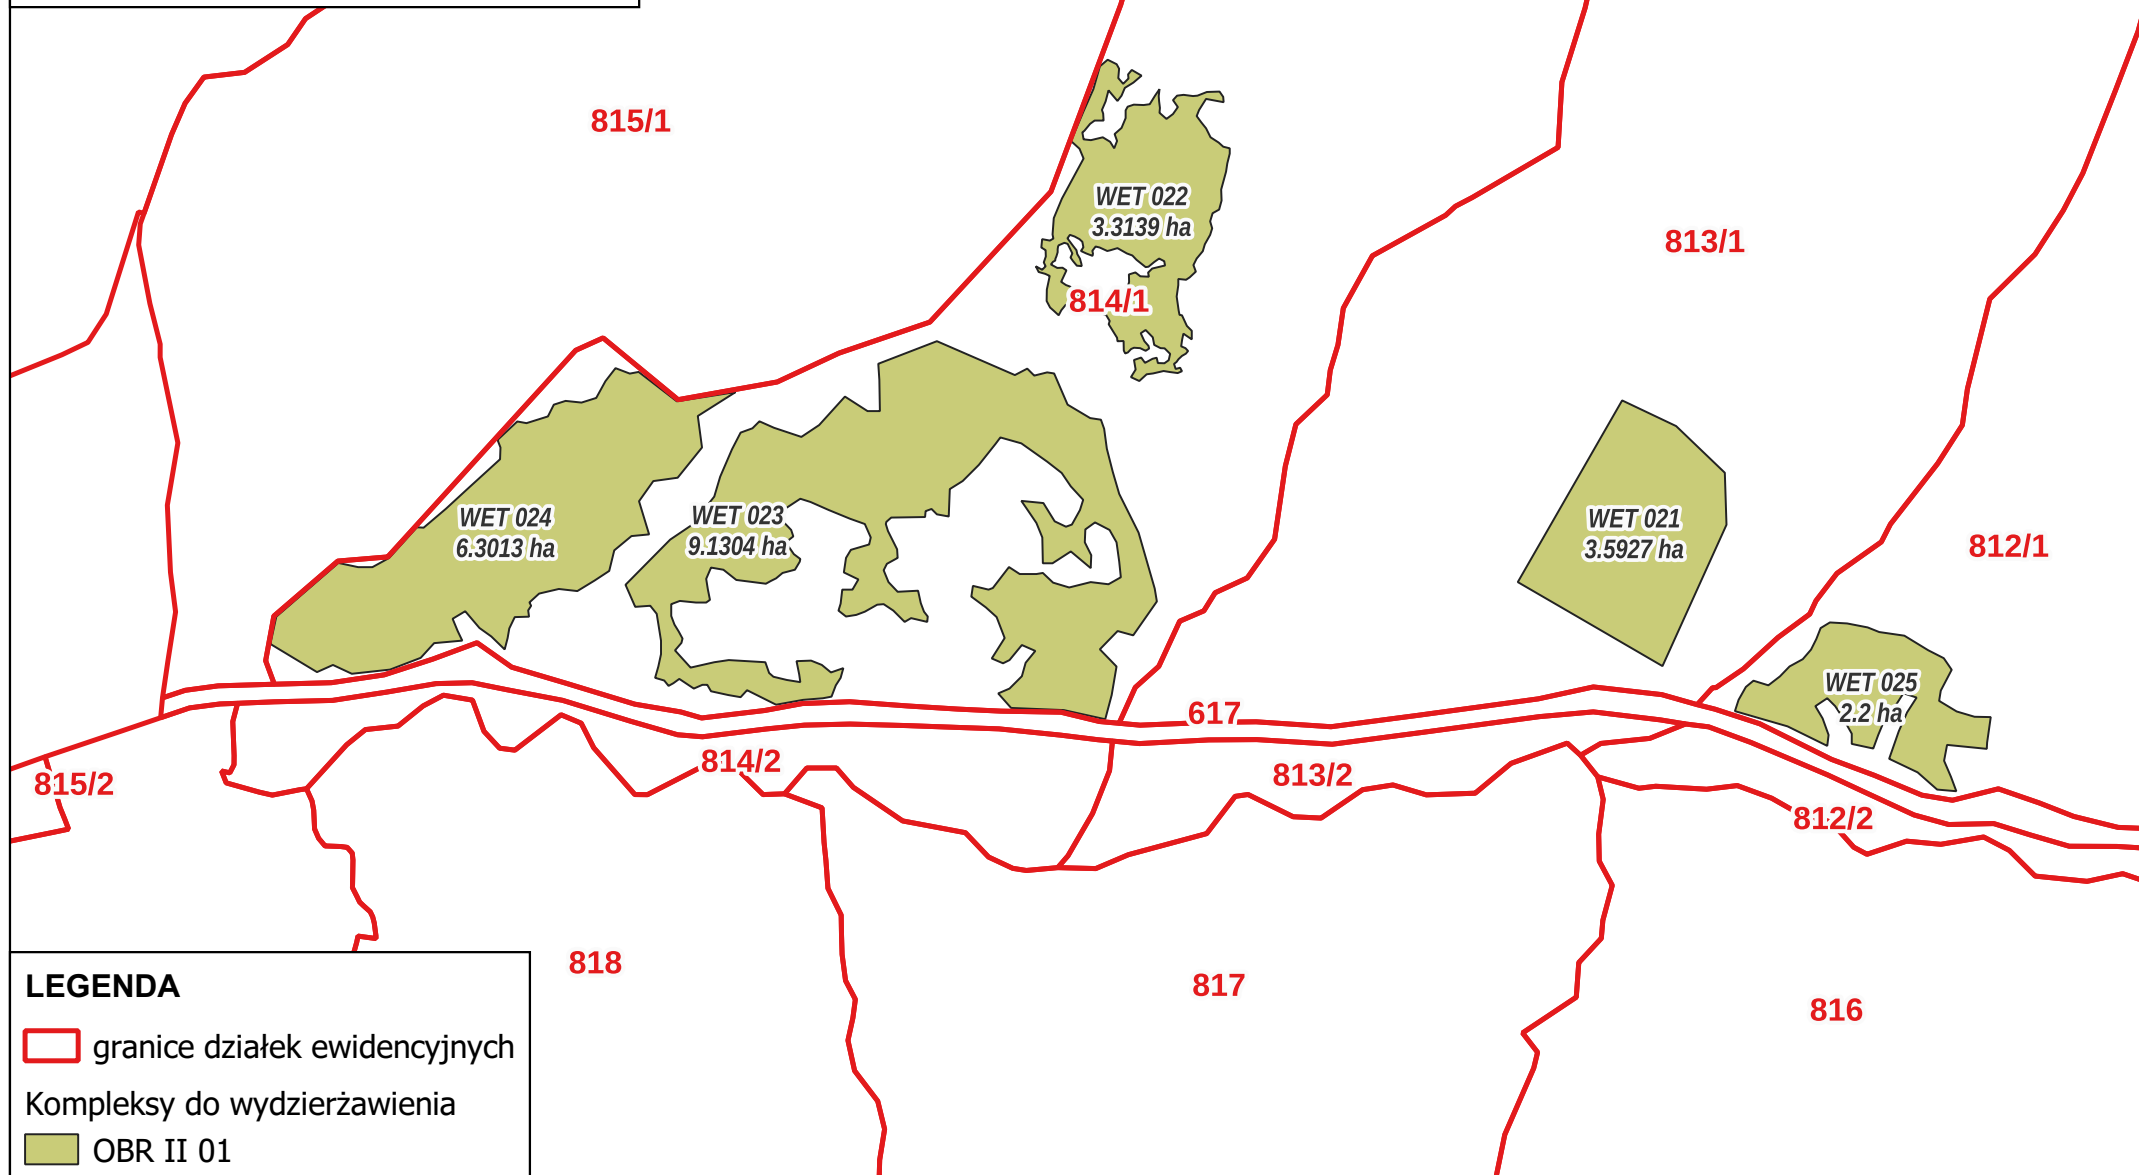

Mapa przeglądowa gruntów rolnych
przeznaczonych do wdzierzawienia
w 2023 roku

1:8 500

LEGENDA

 granice działek ewidencyjnych

Kompleksy do wdzierzawienia

 OBR I 04

BIESZCZADZKI PARK NARODOWY

Mapa przeglądowa gruntów rolnych
przeznaczonych do wdzierzawienia
w 2023 roku

1:8 000

LEGENDA

 granice działek ewidencyjnych

Kompleksy do wdzierzawienia

 OBR II 01

BIESZCZADZKI PARK NARODOWY

Mapa przeglądowa gruntów rolnych
przeznaczonych do wdzierzawienia
w 2023 roku

1:6 000

 granice działek ewidencyjnych

Kompleksy do wdzierżawienia

 OBR I 02

BIEZCZADZKI PARK NARODOWY

Mapa przeglądowa gruntów rolnych
przeznaczonych do wdzierzawienia
w 2023 roku

1:10 000

LEGENDA

 granice działek ewidencyjnych

LEGENDA

 granice działek ewidencyjnych

Kompleksy do wdzierzawienia

 OBR I 04

BIESZCZADZKI PARK NARODOWY

Mapa przeglądowa gruntów rolnych
przeznaczonych do wydzierżawienia
w 2023 roku

1:8 500