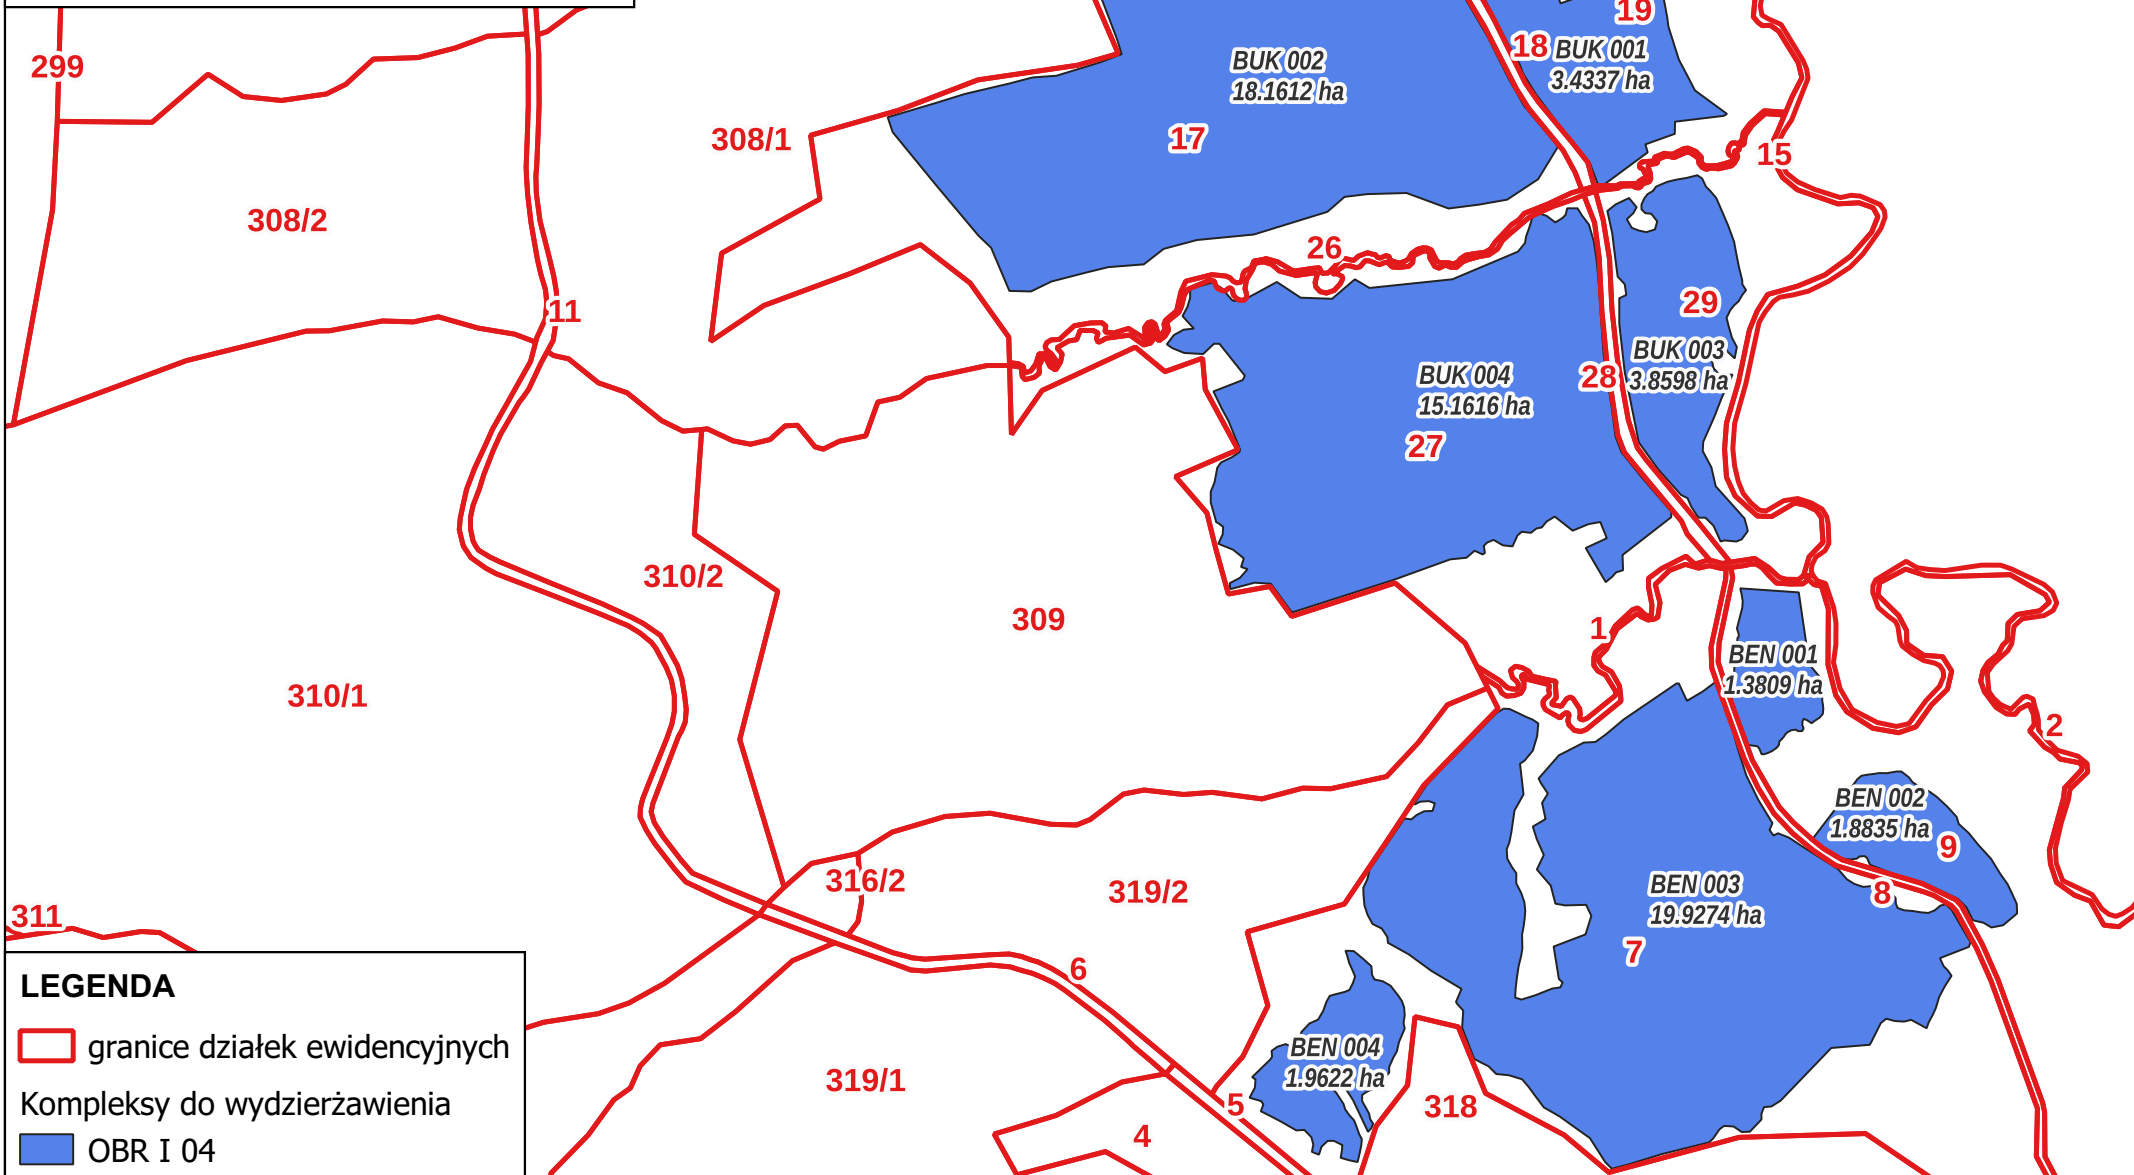

BIESZCZADZKI PARK NARODOWY

Mapa przeglądowa gruntów rolnych
przeznaczonych do wydzierżawienia
w 2023 roku

1:5 000

LEGENDA

 granice działek ewidencyjnych

Kompleksy do wydzierżawienia

 OBR I 05

BIESZCZADZKI PARK NARODOWY

Mapa przeglądowa gruntów rolnych
przeznaczonych do wdzierzawienia
w 2023 roku

1:8 500

LEGENDA

 granice działek ewidencyjnych

Kompleksy do wdzierzawienia

 OBR I 04

BIESZCZADZKI PARK NARODOWY

Mapa przeglądowa gruntów rolnych
przeznaczonych do wdzierzawienia
w 2023 roku

 granice działek ewidencyjnych

Kompleksy do wdzierżawienia

 OBR I 02

BIEZCZADZKI PARK NARODOWY

Mapa przeglądowa gruntów rolnych
przeznaczonych do wdzierzawienia
w 2023 roku

1:10 000

LEGENDA

 granice działek ewidencyjnych

LEGENDA

 granice działek ewidencyjnych

Kompleksy do wdzierzawienia

 OBR I 04

BIESZCZADZKI PARK NARODOWY

Mapa przeglądowa gruntów rolnych
przeznaczonych do wydzierżawienia
w 2023 roku

1:8 500