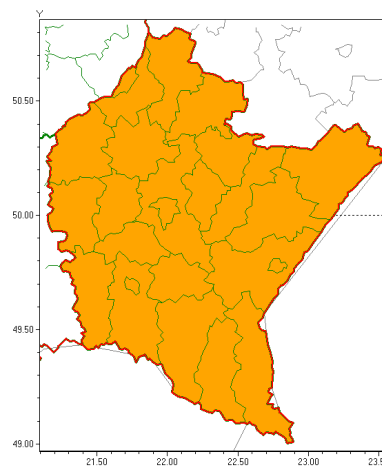

Zasięg ostrzeżeń w województwie

Burze z gradem
2021-07-12 07:17

Upał
2021-07-12 07:17

WOJEWÓDZTWO PODKARPACKIE
OSTRZEŻENIA METEOROLOGICZNE ZBIORCZO NR 135
WYKAZ OBSZARÓW Z OSTRZEŻENIAMI
o godz. 07:17 dnia 12.07.2021

Zjawisko/Stopień zagrożenia	Burze z gradem/1
Obszar (w nawiasie numer ostrzeżenia dla powiatu)	powiaty: bieszczadzki(88), brzozowski(75), dębicki(67), jarosławski(66), jasielski(83), kolbuszowski(66), Krosno(75), krośnieński(82), leski(88), leżajski(66), lubaczowski(66), Łańcut(67), mielecki(63), niemiński(64), przemyski(73), Przemyśl(71), przeworski(67), ropczycko-sędziszowski(65), rzeszowski(68), Rzeszów(67), sanocki(88), stalowowolski(65), strzyżowski(66), Tarnobrzeg(66), tarnobrzeski(66)
Ważność	od godz. 13:00 dnia 12.07.2021 do godz. 24:00 dnia 12.07.2021
Prawdopodobieństwo	80%
Przebieg	Prognozowane są burze, którym miejscami będą towarzyszyć opady deszczu od 20 mm do 30 mm, lokalnie do 40 mm oraz porywy wiatru do 75 km/h. Miejscami grad.
SMS	IMGW-PIB OSTRZEŻENIA: BURZE Z GRADEM/1 podkarpackie (wszystkie powiaty) od 13:00/12.07 do 24:00/12.07.2021 deszcz 40 mm, grad, porywy 75 km/h. Dotyczy powiatów: wszystkie powiaty.
RSO	Woj. podkarpackie (wszystkie powiaty), IMGW-PIB wydał ostrzeżenie pierwszego stopnia o burzach z gradem
Uwagi	Brak.
Zjawisko/Stopień zagrożenia	Upał/2