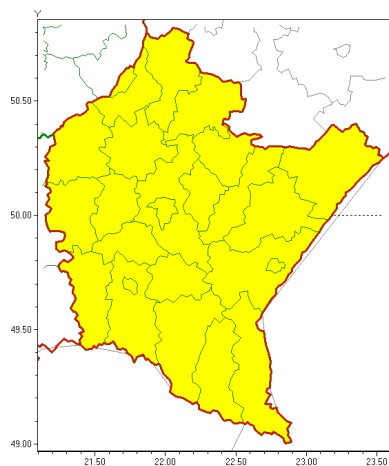

Zasięg ostrzeżeń w województwie

Burze z gradem
2021-07-12 07:17

Upał
2021-07-12 07:17

WOJEWÓDZTWO PODKARPACKIE
OSTRZEŻENIA METEOROLOGICZNE ZBIORCZO NR 135
WYKAZ OBSZARÓW Z OSTRZEŻENIAMI
o godz. 07:17 dnia 12.07.2021

Zjawisko/Stopień zagrożenia	Burze z gradem/1
Obszar (w nawiasie numer ostrzeżenia dla powiatu)	powiaty: bieszczadzki(88), brzozowski(75), dębicki(67), jarosławski(66), jasielski(83), kolbuszowski(66), Krosno(75), krośnieński(82), leski(88), leżajski(66), lubaczowski(66), Łańcut(67), mielecki(63), niemiński(64), przemyski(73), Przemyśl(71), przeworski(67), ropczycko-sędziszowski(65), rzeszowski(68), Rzeszów(67), sanocki(88), stalowowolski(65), strzyżowski(66), Tarnobrzeg(66), tarnobrzeski(66)
Ważność	od godz. 13:00 dnia 12.07.2021 do godz. 24:00 dnia 12.07.2021
Prawdopodobieństwo	80%
Przebieg	Prognozowane są burze, którym miejscami będą towarzyszyć opady deszczu od 20 mm do 30 mm, lokalnie do 40 mm oraz porywy wiatru do 75 km/h. Miejscami grad.
SMS	IMGW-PIB OSTRZEŻENIA: BURZE Z GRADEM/1 podkarpackie (wszystkie powiaty) od 13:00/12.07 do 24:00/12.07.2021 deszcz 40 mm, grad, porywy 75 km/h. Dotyczy powiatów: wszystkie powiaty.
RSO	Woj. podkarpackie (wszystkie powiaty), IMGW-PIB wydał ostrzeżenie pierwszego stopnia o burzach z gradem
Uwagi	Brak.
Zjawisko/Stopień zagrożenia	Upał/2