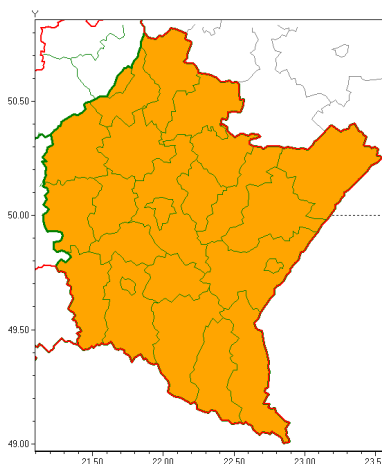

Zasięg ostrzeżeń w województwie

Silny deszcz z burzami
2020-06-22 08:08

WOJEWÓDZTWO PODKARPACKIE
OSTRZEŻENIA METEOROLOGICZNE ZBIORCZO NR 127
WYKAZ OBSZARÓW ZUCIENNYCH OSTRZEŻENIEM
o godz. 08:08 dnia 22.06.2020

Zjawisko/Stopień zagrożenia	Silny deszcz z burzami/2
Obszar (w nawiasie numer ostrzeżenia dla powiatu)	powiaty: bieszczadzki(94), brzozowski(69), dębicki(61), jarosławski(61), jasielski(86), kolbuszowski(61), Krosno(83), krośnieński(89), leski(94), leżajski(59), lubaczowski(60), Łańcuch(60), mielecki(59), niemiński(61), przemyski(65), Przemyśl(64), przeworski(61), ropczycko-sędziszowski(61), rzeszowski(63), Rzeszów(62), sanocki(93), stalowowolski(60), strzyżowski(63), Tarnobrzeg(61), tarnobrzeski(61)
Ważność	od godz. 08:00 dnia 22.06.2020 do godz. 08:00 dnia 23.06.2020
Prawdopodobieństwo	80%
Przebieg	Prognozuje się wystąpienie opadów deszczu okresami o natężeniu umiarkowanym i silnym. Prognozowana wysokość opadów za okres ważności ostrzeżenia - miejscami od 20 mm do 50 mm, lokalnie 80 mm. W trakcie opadów deszczu będą występowały burze z porywami wiatru do 70 km/h. Lokalnie możliwy grad.
SMS	IMGW-PIB OSTRZEŻENIA: DESZCZ i BURZE/2 podkarpackie (wszystkie powiaty) od 08:00/22.06 do 08:00/23.06.2020 20-50mm; lokalnie 80mm, porywy 70 km/h, lokalnie grad. Dotyczy powiatów: wszystkie powiaty.
RSO	Woj. podkarpackie (wszystkie powiaty), IMGW-PIB wydał ostrzeżenia drugiego stopnia o intensywnych opadach deszczu z burzami
Uwagi	Zmiana okresu ważności i stopnia Ostrzeżenia. Ze względu na dynamicznie zmieniającą się sytuację możliwa jest aktualizacja ostrzeżenia do stopnia trzeciego.