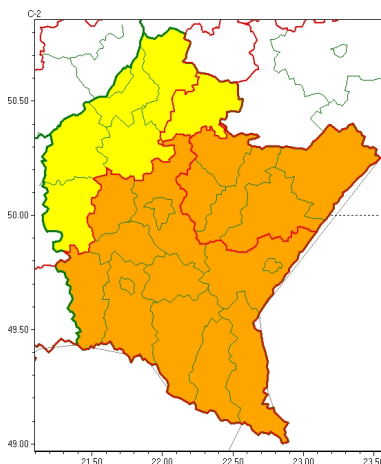

Zasięg ostrzeżeń w województwie

Burze z gradem
2023-07-25 05:20

WOJEWÓDZTWO PODKARPACKIE
OSTRZEŻENIA METEOROLOGICZNE ZBIORCZO NR 178
WYKAZ OBOWIAZUJĄCYCH OSTRZEŻEŃ
o godz. 05:20 dnia 25.07.2023

Zjawisko/Stopień zagrożenia	Burze z gradem/1
Obszar (w nawiasie numer ostrzeżenia dla powiatu)	powiaty: dębicki(66), kolbuszowski(69), mielecki(69), niżański(71), stalowowolski(70), Tarnobrzeg(67), tarnobrzeski(69)
Ważność	od godz. 12:00 dnia 25.07.2023 do godz. 21:00 dnia 25.07.2023
Prawdopodobieństwo	80%
Przebieg	Prognozowane są burze, którym miejscami będą towarzyszyć silne opady deszczu od 15 mm do 20, lokalnie do 30 mm oraz porywy wiatru do 75 km/h. Lokalnie grad.
SMS	IMGW-PIB OSTRZEŻEGA: BURZE Z GRADEM/1 podkarpackie (7 powiatów) od 12:00/25.07 do 21:00/25.07.2023 deszcz 30 mm, grad, porywy 75 km/h. Dotyczy powiatów: dębicki, kolbuszowski, mielecki, niżański, stalowowolski, Tarnobrzeg i tarnobrzeski.
RSO	Woj. podkarpackie (7 powiatów), IMGW-PIB wydał ostrzeżenie pierwszego stopnia o burzach z gradem
Uwagi	Brak.
Zjawisko/Stopień zagrożenia	Burze z gradem/2
Obszar (w nawiasie numer ostrzeżenia dla powiatu)	powiaty: bieszczadzki(93), brzozowski(66), jarosławski(70), jasielski(85), Krosno(75), krośnieński(85), leski(94), leżajski(72), lubaczowski(67), Łańcut(71), przemyski(64), Przemyski I(64), przeworski(72), ropczycko-sędziszowski(67), rzeszowski(71), Rzeszów(71), sanocki(92), strzykowski(64)
Ważność	od godz. 12:00 dnia 25.07.2023 do godz. 21:00 dnia 25.07.2023
Prawdopodobieństwo	80%